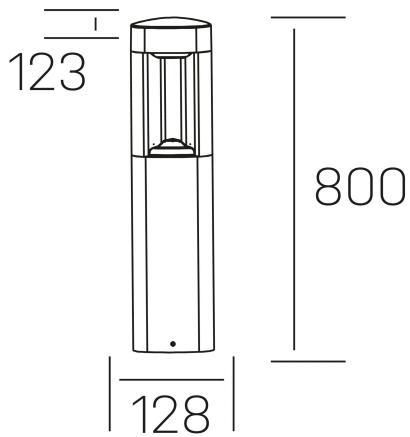

**esti floor**  
K60300.03.FL.DG-DG.ST.8.30

#### GENERAL DETAILS

INSTALACIÓN	Floor
COLOR EXT-INT	Dark Grey-Dark Grey
DIRECCIÓN DE LA LUZ	Fixed
INT-EXT ESTANQUEIDAD	IP 54
MATERIAL	Aluminum
RESISTENCIA MECÁNICA	IK08
USO	Outdoor
GARANTÍA	5 years

#### ELECTRICAL DETAILS

FUENTE DE LUZ	LED
POTENCIA	9 W
TEMPERATURA DE COLOR	3000K
FLUJO LUMÍNICO	350 Lm
EFICIENCIA LUMÍNICA	40 Lm/W
DRIVER	Integrated
CLASE DE SEGURIDAD	I
ÍNDICE DE REPRODUCCIÓN CROMÁTICA	CRI >80
TENSIÓN	220-240 V
CORRIENTE	300 mA
VIDA ÚTIL	50.000 h

#### GENERAL DIMENSIONS

DIMENSIÓN	128X123 mm
ALTURA	h 800 mm
DIMENSIONES DE EMBALAJE	N/A
PESO NETO	1.48

\*Please might expect a max.15% figure reduction in finishes other than white