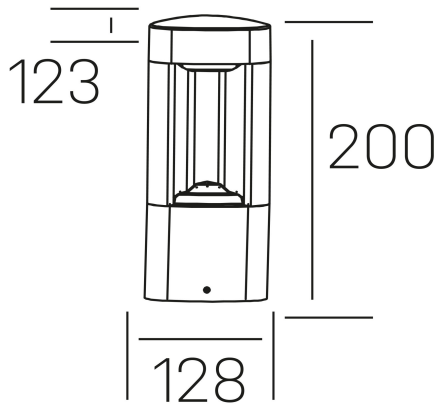

esti floor
K60300.01.FL.DG-DG.ST.8.30

GENERAL DETAILS

INSTALACIÓN	Floor
COLOR EXT-INT	Dark Grey-Dark Grey
DIRECCIÓN DE LA LUZ	Fixed
INT-EXT ESTANQUEIDAD	IP 54
MATERIAL	Aluminum
RESISTENCIA MECÁNICA	IK08
USO	Outdoor
GARANTÍA	5 years

ELECTRICAL DETAILS

FUENTE DE LUZ	LED
POTENCIA	9 W
TEMPERATURA DE COLOR	3000K
FLUJO LUMÍNICO	270 Lm
EFICIENCIA LUMÍNICA	30 Lm/W
DRIVER	Integrated
CLASE DE SEGURIDAD	I
ÍNDICE DE REPRODUCCIÓN CROMÁTICA	CRI >80
TENSIÓN	220-240 V
CORRIENTE	300 mA
VIDA ÚTIL	50.000 h

GENERAL DIMENSIONS

DIMENSIÓN	128X123 mm
ALTURA	h 200 mm
DIMENSIONES DE EMBALAJE	N/A
PESO NETO	1.9

*Please might expect a max.15% figure reduction in finishes other than white