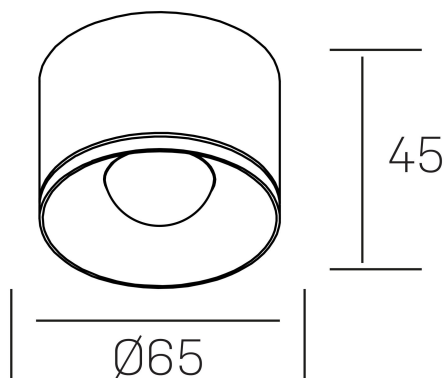

eryl
K51000.01.SR.BK-BK.36.ST.8.40

GENERAL DETAILS

INSTALACIÓN	Surface
COLOR EXT-INT	Black-Black
DIRECCIÓN DE LA LUZ	Fixed
ÁNGULO DEL HAZ DE LUZ	36º
INT-EXT ESTANQUEIDAD	IP20
MATERIAL	Aluminum
RESISTENCIA MECÁNICA	IK 6
USO	Indoor
GARANTÍA	5 years

ELECTRICAL DETAILS

FUENTE DE LUZ	LED
POTENCIA	8 W
TEMPERATURA DE COLOR	4000K
FLUJO LUMÍNICO	592 Lm
EFICIENCIA LUMÍNICA	74 Lm/W
DIMABLE	No Dim
DRIVER	Integrated
CLASE DE SEGURIDAD	II
ÍNDICE DE REPRODUCCIÓN CROMÁTICA	CRI >80
TENSIÓN	220-240 V
VIDA UTIL	50.000 h

GENERAL DIMENSIONS

DIMENSIÓN	Ø 65 mm
ALTURA	h 45 mm
DIMENSIONES DE EMBALAJE	70 × 70 × 50 mm

*Please might expect a max.15% figure reduction in finishes other than white