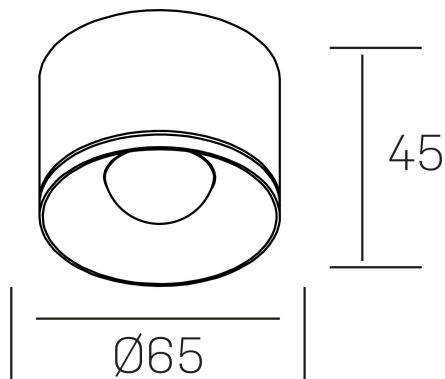

eryl
K51000.01.SR.WH-WH.36.ST.8.40

GENERAL DETAILS

INSTALACIÓN	Surface
COLOR EXT-INT	White-White
DIRECCIÓN DE LA LUZ	Fixed
ÁNGULO DEL HAZ DE LUZ	36º
INT-EXT ESTANQUEIDAD	IP20
MATERIAL	Aluminum
RESISTENCIA MECÁNICA	IK 6
USO	Indoor
GARANTÍA	5 years

ELECTRICAL DETAILS

FUENTE DE LUZ	LED
POTENCIA	8 W
TEMPERATURA DE COLOR	4000K
FLUJO LUMÍNICO	592 Lm
EFICIENCIA LUMÍNICA	74 Lm/W
DIMABLE	No Dim
DRIVER	Integrated
CLASE DE SEGURIDAD	II
ÍNDICE DE REPRODUCCIÓN CROMÁTICA	CRI >80
TENSIÓN	220-240 V
VIDA UTIL	50.000 h

GENERAL DIMENSIONS

DIMENSIÓN	Ø 65 mm
ALTURA	h 45 mm
DIMENSIONES DE EMBALAJE	70 × 70 × 50 mm

*Please might expect a max.15% figure reduction in finishes other than white