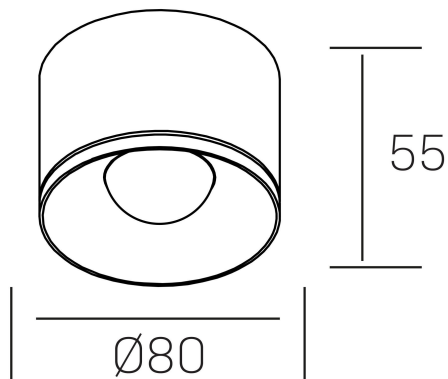

eryl
K51000.02.SR.BK-BK.36.ST.8.30

GENERAL DETAILS

INSTALACIÓN	Surface
COLOR EXT-INT	Black-Black
DIRECCIÓN DE LA LUZ	Fixed
ÁNGULO DEL HAZ DE LUZ	36º
INT-EXT ESTANQUEIDAD	IP20
MATERIAL	Aluminum
RESISTENCIA MECÁNICA	IK 6
USO	Indoor
GARANTÍA	5 years

ELECTRICAL DETAILS

FUENTE DE LUZ	LED
POTENCIA	12 W
TEMPERATURA DE COLOR	3000K
FLUJO LUMÍNICO	888 Lm
EFICIENCIA LUMÍNICA	74 Lm/W
DIMABLE	No Dim
DRIVER	Integrated
CLASE DE SEGURIDAD	II
ÍNDICE DE REPRODUCCIÓN CROMÁTICA	CRI >80
TENSIÓN	220-240 V
VIDA UTIL	50.000 h

GENERAL DIMENSIONS

DIMENSIÓN	Ø 80 mm
ALTURA	h 55mm
DIMENSIONES DE EMBALAJE	90 × 90 × 65 mm

*Please might expect a max.15% figure reduction in finishes other than white