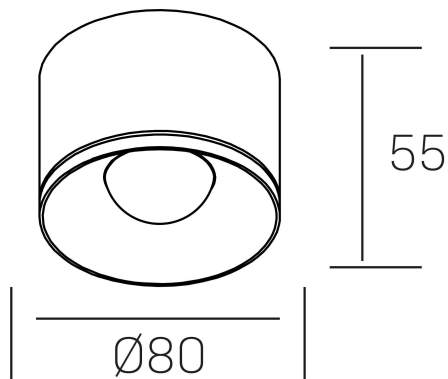

**eryl**  
K51000.02.SR.BK-BK.36.ST.8.40

#### GENERAL DETAILS

INSTALACIÓN	Surface
COLOR EXT-INT	Black-Black
DIRECCIÓN DE LA LUZ	Fixed
ÁNGULO DEL HAZ DE LUZ	36º
INT-EXT ESTANQUEIDAD	IP20
MATERIAL	Aluminum
RESISTENCIA MECÁNICA	IK 6
USO	Indoor
GARANTÍA	5 years

#### ELECTRICAL DETAILS

FUENTE DE LUZ	LED
POTENCIA	12 W
TEMPERATURA DE COLOR	4000K
FLUJO LUMÍNICO	920 Lm
EFICIENCIA LUMÍNICA	77 Lm/W
DIMABLE	No Dim
DRIVER	Integrated
CLASE DE SEGURIDAD	II
ÍNDICE DE REPRODUCCIÓN CROMÁTICA	CRI >80
TENSIÓN	220-240 V
VIDA UTIL	50.000 h

#### GENERAL DIMENSIONS

DIMENSIÓN	Ø 80 mm
ALTURA	h 55mm
DIMENSIONES DE EMBALAJE	90 × 90 × 65 mm

\*Please might expect a max.15% figure reduction in finishes other than white