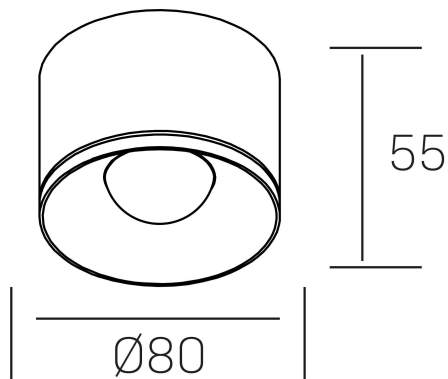

eryl
K51000.02.SR.WH-WH.36.ST.8.30

GENERAL DETAILS

INSTALACIÓN	Surface
COLOR EXT-INT	White-White
DIRECCIÓN DE LA LUZ	Fixed
ÁNGULO DEL HAZ DE LUZ	36º
INT-EXT ESTANQUEIDAD	IP20
MATERIAL	Aluminum
RESISTENCIA MECÁNICA	IK 6
USO	Indoor
GARANTÍA	5 years

ELECTRICAL DETAILS

FUENTE DE LUZ	LED
POTENCIA	12 W
TEMPERATURA DE COLOR	3000K
FLUJO LUMÍNICO	888 Lm
EFICIENCIA LUMÍNICA	74 Lm/W
DIMABLE	No Dim
DRIVER	Integrated
CLASE DE SEGURIDAD	II
ÍNDICE DE REPRODUCCIÓN CROMÁTICA	CRI >80
TENSIÓN	220-240 V
VIDA UTIL	50.000 h

GENERAL DIMENSIONS

DIMENSIÓN	Ø 80 mm
ALTURA	h 55mm
DIMENSIONES DE EMBALAJE	90 × 90 × 65 mm

*Please might expect a max.15% figure reduction in finishes other than white