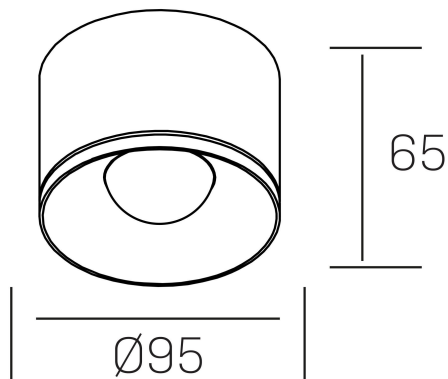

eryl
K51000.03.SR.BK-BK.36.ST.8.30

GENERAL DETAILS

INSTALACIÓN	Surface
COLOR EXT-INT	Black-Black
DIRECCIÓN DE LA LUZ	Fixed
ÁNGULO DEL HAZ DE LUZ	36º
INT-EXT ESTANQUEIDAD	IP20
MATERIAL	Aluminum
RESISTENCIA MECÁNICA	IK 6
USO	Indoor
GARANTÍA	5 years

ELECTRICAL DETAILS

FUENTE DE LUZ	LED
POTENCIA	20 W
TEMPERATURA DE COLOR	3000K
FLUJO LUMÍNICO	1430 Lm
EFICIENCIA LUMÍNICA	72 Lm/W
DIMABLE	No Dim
DRIVER	Integrated
CLASE DE SEGURIDAD	II
ÍNDICE DE REPRODUCCIÓN CROMÁTICA	CRI >80
TENSIÓN	220-240 V
VIDA UTIL	50.000 h

GENERAL DIMENSIONS

DIMENSIÓN	Ø 95 mm
ALTURA	h 65mm
DIMENSIONES DE EMBALAJE	100 × 100 × 75 mm

*Please might expect a max.15% figure reduction in finishes other than white