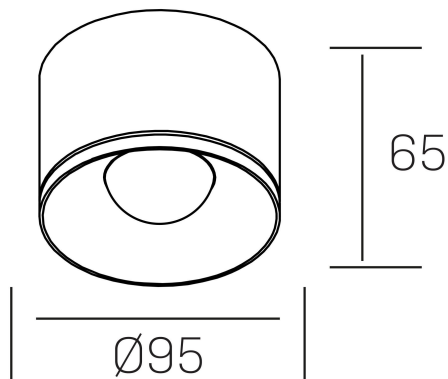

eryl
K51000.03.SR.WH-WH.36.ST.8.30

GENERAL DETAILS

| | |
|-----------------------|-------------|
| INSTALACIÓN | Surface |
| COLOR EXT-INT | White-White |
| DIRECCIÓN DE LA LUZ | Fixed |
| ÁNGULO DEL HAZ DE LUZ | 36º |
| INT-EXT ESTANQUEIDAD | IP20 |
| MATERIAL | Aluminum |
| RESISTENCIA MECÁNICA | IK 6 |
| USO | Indoor |
| GARANTÍA | 5 years |

ELECTRICAL DETAILS

| | |
|----------------------------------|------------|
| FUENTE DE LUZ | LED |
| POTENCIA | 20 W |
| TEMPERATURA DE COLOR | 3000K |
| FLUJO LUMÍNICO | 1430 Lm |
| EFICIENCIA LUMÍNICA | 72 Lm/W |
| DIMABLE | No Dim |
| DRIVER | Integrated |
| CLASE DE SEGURIDAD | II |
| ÍNDICE DE REPRODUCCIÓN CROMÁTICA | CRI >80 |
| TENSIÓN | 220-240 V |
| VIDA UTIL | 50.000 h |

GENERAL DIMENSIONS

| | |
|-------------------------|-------------------|
| DIMENSIÓN | Ø 95 mm |
| ALTURA | h 65mm |
| DIMENSIONES DE EMBALAJE | 100 × 100 × 75 mm |

*Please might expect a max.15% figure reduction in finishes other than white