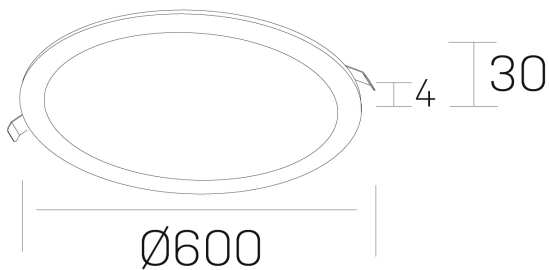

disc
K51702.07.RF.WH-WH.OP.ST.8.27

GENERAL DETAILS

INSTALACIÓN	recessed with frame
COLOR EXT-INT	White-White
DIRECCIÓN DE LA LUZ	Fixed
INT-EXT ESTANQUEIDAD	IP 43
MATERIAL	Aluminum
RESISTENCIA MECÁNICA	IK03
USO	Indoor
GARANTÍA	5 years

ELECTRICAL DETAILS

FUENTE DE LUZ	LED
POTENCIA	56 W
TEMPERATURA DE COLOR	2700K
FLUJO LUMÍNICO	4700 Lm
EFICIENCIA LUMÍNICA	84 Lm/W
DIMABLE	No Dim
DRIVER	Remote
CLASE DE SEGURIDAD	II
ÍNDICE DE REPRODUCCIÓN CROMÁTICA	CRI >80
TENSIÓN	220-240 V
CORRIENTE	1400 mA
VIDA UTIL	50.000 h

GENERAL DIMENSIONS

DIMENSIÓN	Ø 600 mm
AGUJERO DE CORTE	Ø 585 mm
ALTURA	h 30 mm
DIMENSIONES DE EMBALAJE	N/A

*Please might expect a max.15% figure reduction in finishes other than white