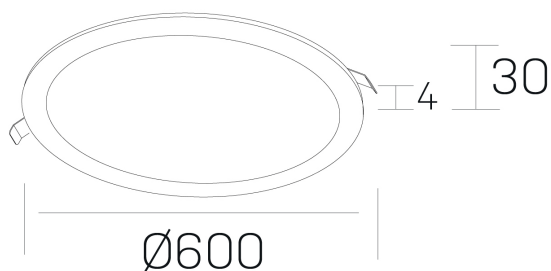

disc
K51702.07.RF.BK-BK.OP.ST.8.27

GENERAL DETAILS

INSTALACIÓN	recessed with frame
COLOR EXT-INT	Black-Black
DIRECCIÓN DE LA LUZ	Fixed
INT-EXT ESTANQUEIDAD	IP 43
MATERIAL	Aluminum
RESISTENCIA MECÁNICA	IK03
USO	Indoor
GARANTÍA	5 years

ELECTRICAL DETAILS

FUENTE DE LUZ	LED
POTENCIA	56 W
TEMPERATURA DE COLOR	2700K
FLUJO LUMÍNICO	4700 Lm
EFICIENCIA LUMÍNICA	84 Lm/W
DIMABLE	No Dim
DRIVER	Remote
CLASE DE SEGURIDAD	II
ÍNDICE DE REPRODUCCIÓN CROMÁTICA	CRI >80
TENSIÓN	220-240 V
CORRIENTE	1400 mA
VIDA UTIL	50.000 h

GENERAL DIMENSIONS

DIMENSIÓN	Ø 600 mm
AGUJERO DE CORTE	Ø 585 mm
ALTURA	h 30 mm
DIMENSIONES DE EMBALAJE	N/A

*Please might expect a max. 15% figure reduction in finishes other than white