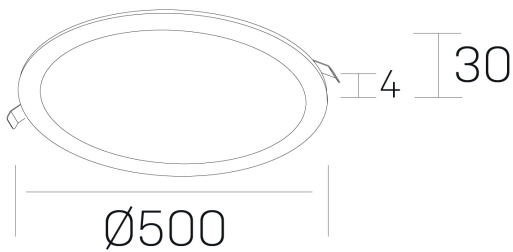

disc
K51702.06.RF.BK-BK.OP.ST.8.27

GENERAL DETAILS

INSTALACIÓN	recessed with frame
COLOR EXT-INT	Black-Black
DIRECCIÓN DE LA LUZ	Fixed
INT-EXT ESTANQUEIDAD	IP 43
MATERIAL	Aluminum
RESISTENCIA MECÁNICA	IK03
USO	Indoor
GARANTÍA	5 years

ELECTRICAL DETAILS

FUENTE DE LUZ	LED
POTENCIA	48 W
TEMPERATURA DE COLOR	2700K
FLUJO LUMÍNICO	4050 Lm
EFICIENCIA LUMÍNICA	85 Lm/W
DIMABLE	No Dim
DRIVER	Remote
CLASE DE SEGURIDAD	II
ÍNDICE DE REPRODUCCIÓN CROMÁTICA	CRI >80
TENSIÓN	220-240 V
CORRIENTE	1200 mA
VIDA UTIL	50.000 h

GENERAL DIMENSIONS

DIMENSIÓN	Ø 500 mm
AGUJERO DE CORTE	Ø 485 mm
ALTURA	h 30 mm
DIMENSIONES DE EMBALAJE	N/A

*Please might expect a max. 15% figure reduction in finishes other than white