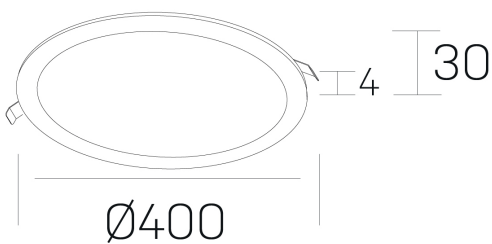

#### GENERAL DETAILS

INSTALACIÓN	recessed with frame
COLOR EXT-INT	Black-Black
DIRECCIÓN DE LA LUZ	Fixed
INT-EXT ESTANQUEIDAD	IP 43
MATERIAL	Aluminum
RESISTENCIA MECÁNICA	IK03
USO	Indoor
GARANTÍA	5 years

#### ELECTRICAL DETAILS

FUENTE DE LUZ	LED
POTENCIA	36 W
TEMPERATURA DE COLOR	2700K
FLUJO LUMÍNICO	2520 Lm
EFICIENCIA LUMÍNICA	92 Lm/W
DIMABLE	No Dim
DRIVER	Remote
CLASE DE SEGURIDAD	II
ÍNDICE DE REPRODUCCIÓN CROMÁTICA	CRI >80
TENSIÓN	220-240 V
CORRIENTE	900 mA
VIDA UTIL	50.000 h

#### GENERAL DIMENSIONS

DIMENSIÓN	Ø 400 mm
AGUJERO DE CORTE	Ø 385 mm
ALTURA	h 30 mm
DIMENSIONES DE EMBALAJE	N/A

\*Please might expect a max.15% figure reduction in finishes other than white