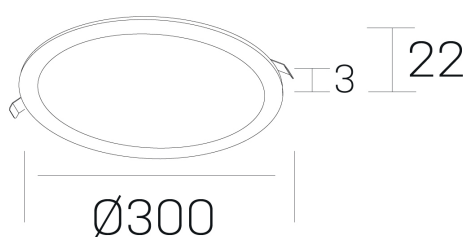

disc
K51702.04.RF.BK-BK.OP.ST.8.27

GENERAL DETAILS

INSTALACIÓN	recessed with frame
COLOR EXT-INT	Black-Black
DIRECCIÓN DE LA LUZ	Fixed
INT-EXT ESTANQUEIDAD	IP 43
MATERIAL	Aluminum
RESISTENCIA MECÁNICA	IK03
USO	Indoor
GARANTÍA	5 years

ELECTRICAL DETAILS

FUENTE DE LUZ	LED
POTENCIA	24W
TEMPERATURA DE COLOR	2700K
FLUJO LUMÍNICO	2250 Lm
EFICIENCIA LUMÍNICA	98 Lm/W
DIMABLE	No Dim
DRIVER	Remote
CLASE DE SEGURIDAD	II
ÍNDICE DE REPRODUCCIÓN CROMÁTICA	CRI >80
TENSIÓN	220-240 V
CORRIENTE	600 mA
VIDA UTIL	50.000 h

GENERAL DIMENSIONS

DIMENSIÓN	Ø 300 mm
AGUJERO DE CORTE	Ø 285 mm
ALTURA	h 22 mm
DIMENSIONES DE EMBALAJE	N/A

*Please might expect a max. 15% figure reduction in finishes other than white