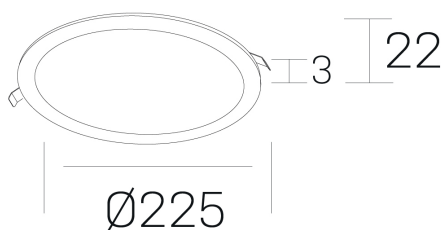

disc
K51702.03.RF.WH-WH.OP.ST.8.27

GENERAL DETAILS

INSTALACIÓN	recessed with frame
COLOR EXT-INT	White-White
DIRECCIÓN DE LA LUZ	Fixed
INT-EXT ESTANQUEIDAD	IP 43
MATERIAL	Aluminum
RESISTENCIA MECÁNICA	IK03
USO	Indoor
GARANTÍA	5 years

ELECTRICAL DETAILS

FUENTE DE LUZ	LED
POTENCIA	20 W
TEMPERATURA DE COLOR	2700K
FLUJO LUMÍNICO	1700 Lm
EFICIENCIA LUMÍNICA	85 Lm/W
DIMABLE	No Dim
DRIVER	Remote
CLASE DE SEGURIDAD	II
ÍNDICE DE REPRODUCCIÓN CROMÁTICA	CRI >80
TENSIÓN	220-240 V
CORRIENTE	500 mA
VIDA UTIL	50.000 h

GENERAL DIMENSIONS

DIMENSIÓN	Ø 225 mm
AGUJERO DE CORTE	Ø 210 mm
ALTURA	h 22 mm
DIMENSIONES DE EMBALAJE	N/A

*Please might expect a max. 15% figure reduction in finishes other than white