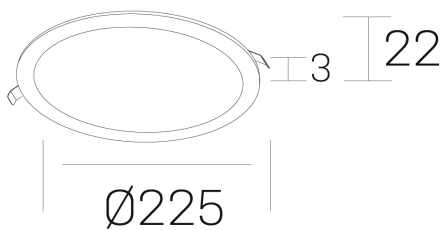

disc
K51702.03.RF.BK-BK.OP.ST.8.27

GENERAL DETAILS

INSTALACIÓN	recessed with frame
COLOR EXT-INT	Black-Black
DIRECCIÓN DE LA LUZ	Fixed
INT-EXT ESTANQUEIDAD	IP 43
MATERIAL	Aluminum
RESISTENCIA MECÁNICA	IK03
USO	Indoor
GARANTÍA	5 years

ELECTRICAL DETAILS

FUENTE DE LUZ	LED
POTENCIA	20 W
TEMPERATURA DE COLOR	2700K
FLUJO LUMÍNICO	1700 Lm
EFICIENCIA LUMÍNICA	85 Lm/W
DIMABLE	No Dim
DRIVER	Remote
CLASE DE SEGURIDAD	II
ÍNDICE DE REPRODUCCIÓN CROMÁTICA	CRI >80
TENSIÓN	220-240 V
CORRIENTE	500 mA
VIDA UTIL	50.000 h

GENERAL DIMENSIONS

DIMENSIÓN	Ø 225 mm
AGUJERO DE CORTE	Ø 210 mm
ALTURA	h 22 mm
DIMENSIONES DE EMBALAJE	N/A

*Please might expect a max.15% figure reduction in finishes other than white