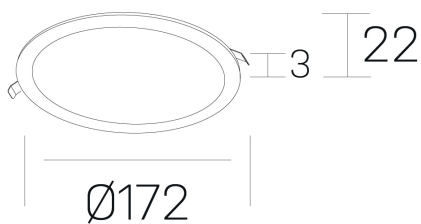

disc
K51702.02.RF.BK-BK.OP.ST.8.27

GENERAL DETAILS

INSTALACIÓN	recessed with frame
COLOR EXT-INT	Black-Black
DIRECCIÓN DE LA LUZ	Fixed
INT-EXT ESTANQUEIDAD	IP 43
MATERIAL	Aluminum
RESISTENCIA MECÁNICA	IK03
USO	Indoor
GARANTÍA	5 years

ELECTRICAL DETAILS

FUENTE DE LUZ	LED
POTENCIA	12 W
TEMPERATURA DE COLOR	2700K
FLUJO LUMÍNICO	1020 Lm
EFICIENCIA LUMÍNICA	85 Lm/W
DIMABLE	No Dim
DRIVER	Remote
CLASE DE SEGURIDAD	II
ÍNDICE DE REPRODUCCIÓN CROMÁTICA	CRI >80
TENSIÓN	220-240 V
CORRIENTE	300 mA
VIDA UTIL	50.000 h

GENERAL DIMENSIONS

DIMENSIÓN	Ø 172 mm
AGUJERO DE CORTE	Ø 157 mm
ALTURA	h 22 mm
DIMENSIONES DE EMBALAJE	N/A

*Please might expect a max. 15% figure reduction in finishes other than white