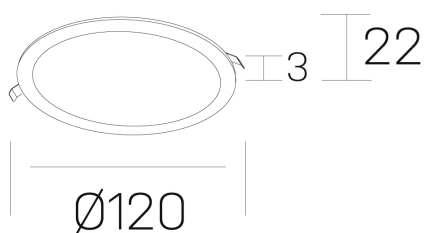

disc
K51702.01.RF.WH-WH.OP.ST.8.27

GENERAL DETAILS

INSTALACIÓN	recessed with frame
COLOR EXT-INT	White-White
DIRECCIÓN DE LA LUZ	Fixed
INT-EXT ESTANQUEIDAD	IP 43
MATERIAL	Aluminum
RESISTENCIA MECÁNICA	IK03
USO	Indoor
GARANTÍA	5 years

ELECTRICAL DETAILS

FUENTE DE LUZ	LED
POTENCIA	8 W
TEMPERATURA DE COLOR	2700K
FLUJO LUMÍNICO	470 Lm
EFICIENCIA LUMÍNICA	59 Lm/W
DIMABLE	No Dim
DRIVER	Remote
CLASE DE SEGURIDAD	II
ÍNDICE DE REPRODUCCIÓN CROMÁTICA	CRI >80
TENSIÓN	220-240 V
CORRIENTE	350 mA
VIDA UTIL	50.000 h

GENERAL DIMENSIONS

DIMENSIÓN	Ø 120 mm
AGUJERO DE CORTE	Ø 108 mm
ALTURA	h 22 mm
DIMENSIONES DE EMBALAJE	N/A

*Please might expect a max. 15% figure reduction in finishes other than white