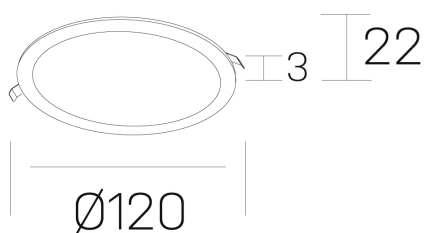

disc
K51702.01.RF.BK-BK.OP.ST.8.27

GENERAL DETAILS

| | |
|----------------------|---------------------|
| INSTALACIÓN | recessed with frame |
| COLOR EXT-INT | Black-Black |
| DIRECCIÓN DE LA LUZ | Fixed |
| INT-EXT ESTANQUEIDAD | IP 43 |
| MATERIAL | Aluminum |
| RESISTENCIA MECÁNICA | IK03 |
| USO | Indoor |
| GARANTÍA | 5 years |

ELECTRICAL DETAILS

| | |
|----------------------------------|-----------|
| FUENTE DE LUZ | LED |
| POTENCIA | 8 W |
| TEMPERATURA DE COLOR | 2700K |
| FLUJO LUMÍNICO | 470 Lm |
| EFICIENCIA LUMÍNICA | 59 Lm/W |
| DIMABLE | No Dim |
| DRIVER | Remote |
| CLASE DE SEGURIDAD | II |
| ÍNDICE DE REPRODUCCIÓN CROMÁTICA | CRI >80 |
| TENSIÓN | 220-240 V |
| CORRIENTE | 350 mA |
| VIDA UTIL | 50.000 h |

GENERAL DIMENSIONS

| | |
|-------------------------|----------|
| DIMENSIÓN | Ø 120 mm |
| AGUJERO DE CORTE | Ø 108 mm |
| ALTURA | h 22 mm |
| DIMENSIONES DE EMBALAJE | N/A |

*Please might expect a max. 15% figure reduction in finishes other than white