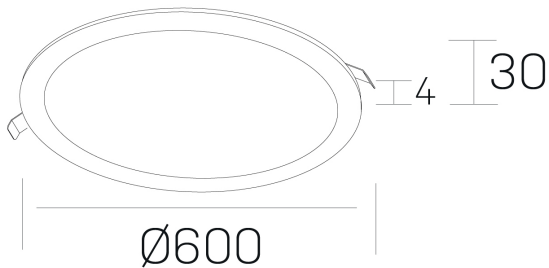

#### GENERAL DETAILS

INSTALACIÓN	recessed with frame
COLOR EXT-INT	White-White
DIRECCIÓN DE LA LUZ	Fixed
INT-EXT ESTANQUEIDAD	IP 43
MATERIAL	Aluminum
RESISTENCIA MECÁNICA	IK03
USO	Indoor
GARANTÍA	5 years

#### ELECTRICAL DETAILS

FUENTE DE LUZ	LED
POTENCIA	56 W
TEMPERATURA DE COLOR	2700K
FLUJO LUMÍNICO	4700 Lm
EFICIENCIA LUMÍNICA	84 Lm/W
DIMABLE	Push
DRIVER	Remote
CLASE DE SEGURIDAD	II
ÍNDICE DE REPRODUCCIÓN CROMÁTICA	CRI >80
TENSIÓN	220-240 V
CORRIENTE	1400 mA
VIDA UTIL	50.000 h

#### GENERAL DIMENSIONS

DIMENSIÓN	Ø 600 mm
AGUJERO DE CORTE	Ø 585 mm
ALTURA	h 30 mm
DIMENSIONES DE EMBALAJE	N/A

\*Please might expect a max. 15% figure reduction in finishes other than white