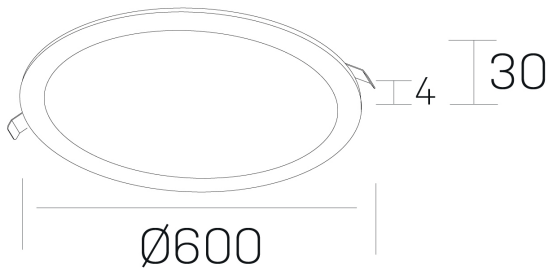

#### GENERAL DETAILS

INSTALACIÓN	recessed with frame
COLOR EXT-INT	White-White
DIRECCIÓN DE LA LUZ	Fixed
INT-EXT ESTANQUEIDAD	IP 43
MATERIAL	Aluminum
RESISTENCIA MECÁNICA	IK03
USO	Indoor
GARANTÍA	5 years

#### ELECTRICAL DETAILS

FUENTE DE LUZ	LED
POTENCIA	56 W
TEMPERATURA DE COLOR	2700K
FLUJO LUMÍNICO	4700 Lm
EFICIENCIA LUMÍNICA	84 Lm/W
DIMABLE	DALI
DRIVER	Remote
CLASE DE SEGURIDAD	II
ÍNDICE DE REPRODUCCIÓN CROMÁTICA	CRI >80
TENSIÓN	220-240 V
CORRIENTE	1400 mA
VIDA UTIL	50.000 h

#### GENERAL DIMENSIONS

DIMENSIÓN	Ø 600 mm
AGUJERO DE CORTE	Ø 585 mm
ALTURA	h 30 mm
DIMENSIONES DE EMBALAJE	N/A

\*Please might expect a max. 15% figure reduction in finishes other than white