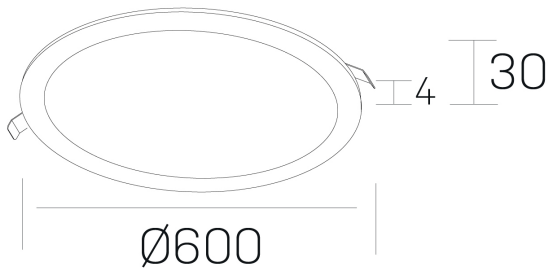

disc

K51702.07.RF.WH-WH.OP.ST.8.27.D1

GENERAL DETAILS

INSTALACIÓN	recessed with frame
COLOR EXT-INT	White-White
DIRECCIÓN DE LA LUZ	Fixed
INT-EXT ESTANQUEIDAD	IP 43
MATERIAL	Aluminum
RESISTENCIA MECÁNICA	IK03
USO	Indoor
GARANTÍA	5 years

ELECTRICAL DETAILS

FUENTE DE LUZ	LED
POTENCIA	56 W
TEMPERATURA DE COLOR	2700K
FLUJO LUMÍNICO	4700 Lm
EFICIENCIA LUMÍNICA	84 Lm/W
DIMABLE	1.10v
DRIVER	Remote
CLASE DE SEGURIDAD	II
ÍNDICE DE REPRODUCCIÓN CROMÁTICA	CRI >80
TENSIÓN	220-240 V
CORRIENTE	1400 mA
VIDA UTIL	50.000 h

GENERAL DIMENSIONS

DIMENSIÓN	Ø 600 mm
AGUJERO DE CORTE	Ø 585 mm
ALTURA	h 30 mm
DIMENSIONES DE EMBALAJE	N/A

*Please might expect a max.15% figure reduction in finishes other than white