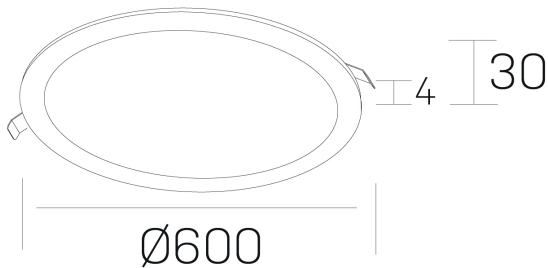

disc
K51702.07.RF.BK-BK.OP.ST.8.27.PU

GENERAL DETAILS

INSTALACIÓN	recessed with frame
COLOR EXT-INT	Black-Black
DIRECCIÓN DE LA LUZ	Fixed
INT-EXT ESTANQUEIDAD	IP 43
MATERIAL	Aluminum
RESISTENCIA MECÁNICA	IK03
USO	Indoor
GARANTÍA	5 years

ELECTRICAL DETAILS

FUENTE DE LUZ	LED
POTENCIA	56 W
TEMPERATURA DE COLOR	2700K
FLUJO LUMÍNICO	4700 Lm
EFICIENCIA LUMÍNICA	84 Lm/W
DIMABLE	Push
DRIVER	Remote
CLASE DE SEGURIDAD	II
ÍNDICE DE REPRODUCCIÓN CROMÁTICA	CRI >80
TENSIÓN	220-240 V
CORRIENTE	1400 mA
VIDA UTIL	50.000 h

GENERAL DIMENSIONS

DIMENSIÓN	Ø 600 mm
AGUJERO DE CORTE	Ø 585 mm
ALTURA	h 30 mm
DIMENSIONES DE EMBALAJE	N/A

*Please might expect a max. 15% figure reduction in finishes other than white