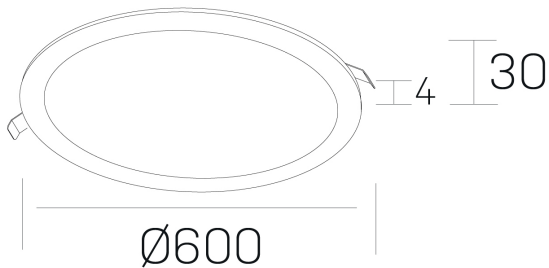

disc
K51702.07.RF.BK-BK.OP.ST.8.27.DA

GENERAL DETAILS

INSTALACIÓN	recessed with frame
COLOR EXT-INT	Black-Black
DIRECCIÓN DE LA LUZ	Fixed
INT-EXT ESTANQUEIDAD	IP 43
MATERIAL	Aluminum
RESISTENCIA MECÁNICA	IK03
USO	Indoor
GARANTÍA	5 years

ELECTRICAL DETAILS

FUENTE DE LUZ	LED
POTENCIA	56 W
TEMPERATURA DE COLOR	2700K
FLUJO LUMÍNICO	4700 Lm
EFICIENCIA LUMÍNICA	84 Lm/W
DIMABLE	DALI
DRIVER	Remote
CLASE DE SEGURIDAD	II
ÍNDICE DE REPRODUCCIÓN CROMÁTICA	CRI >80
TENSIÓN	220-240 V
CORRIENTE	1400 mA
VIDA UTIL	50.000 h

GENERAL DIMENSIONS

DIMENSIÓN	Ø 600 mm
AGUJERO DE CORTE	Ø 585 mm
ALTURA	h 30 mm
DIMENSIONES DE EMBALAJE	N/A

*Please might expect a max. 15% figure reduction in finishes other than white