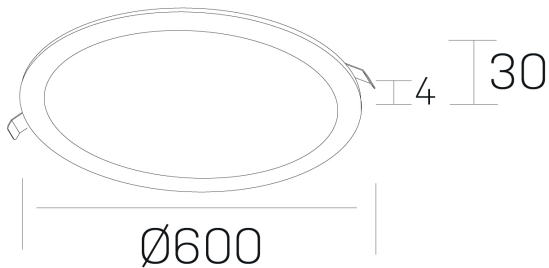

#### GENERAL DETAILS

INSTALACIÓN	recessed with frame
COLOR EXT-INT	Black-Black
DIRECCIÓN DE LA LUZ	Fixed
INT-EXT ESTANQUEIDAD	IP 43
MATERIAL	Aluminum
RESISTENCIA MECÁNICA	IK03
USO	Indoor
GARANTÍA	5 years

#### ELECTRICAL DETAILS

FUENTE DE LUZ	LED
POTENCIA	56 W
TEMPERATURA DE COLOR	2700K
FLUJO LUMÍNICO	4700 Lm
EFICIENCIA LUMÍNICA	84 Lm/W
DIMABLE	1.10v
DRIVER	Remote
CLASE DE SEGURIDAD	II
ÍNDICE DE REPRODUCCIÓN CROMÁTICA	CRI >80
TENSIÓN	220-240 V
CORRIENTE	1400 mA
VIDA UTIL	50.000 h

#### GENERAL DIMENSIONS

DIMENSIÓN	Ø 600 mm
AGUJERO DE CORTE	Ø 585 mm
ALTURA	h 30 mm
DIMENSIONES DE EMBALAJE	N/A

\*Please might expect a max.15% figure reduction in finishes other than white