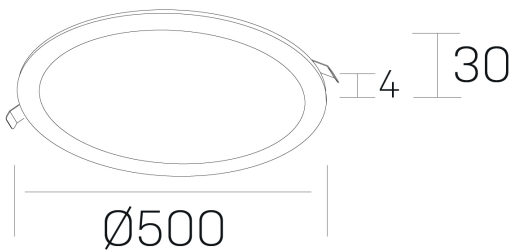

#### GENERAL DETAILS

INSTALACIÓN	recessed with frame
COLOR EXT-INT	Black-Black
DIRECCIÓN DE LA LUZ	Fixed
INT-EXT ESTANQUEIDAD	IP 43
MATERIAL	Aluminum
RESISTENCIA MECÁNICA	IK03
USO	Indoor
GARANTÍA	5 years

#### ELECTRICAL DETAILS

FUENTE DE LUZ	LED
POTENCIA	48 W
TEMPERATURA DE COLOR	2700K
FLUJO LUMÍNICO	4050 Lm
EFICIENCIA LUMÍNICA	88 Lm/W
DIMABLE	Push
DRIVER	Remote
CLASE DE SEGURIDAD	II
ÍNDICE DE REPRODUCCIÓN CROMÁTICA	CRI >80
TENSIÓN	220-240 V
CORRIENTE	1200 mA
VIDA UTIL	50.000 h

#### GENERAL DIMENSIONS

DIMENSIÓN	Ø 500 mm
AGUJERO DE CORTE	Ø 485 mm
ALTURA	h 30 mm
DIMENSIONES DE EMBALAJE	N/A

\*Please might expect a max. 15% figure reduction in finishes other than white