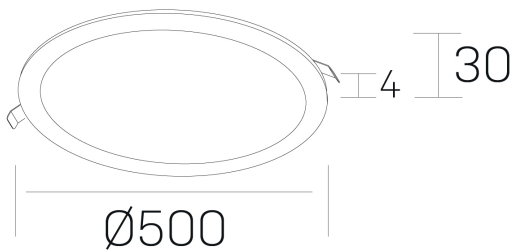

disc
K51702.06.RF.BK-BK.OP.ST.8.27.PC

GENERAL DETAILS

INSTALACIÓN	recessed with frame
COLOR EXT-INT	Black-Black
DIRECCIÓN DE LA LUZ	Fixed
INT-EXT ESTANQUEIDAD	IP 43
MATERIAL	Aluminum
RESISTENCIA MECÁNICA	IK03
USO	Indoor
GARANTÍA	5 years

ELECTRICAL DETAILS

FUENTE DE LUZ	LED
POTENCIA	48 W
TEMPERATURA DE COLOR	2700K
FLUJO LUMÍNICO	4050 Lm
EFICIENCIA LUMÍNICA	88 Lm/W
DIMABLE	PHASE CUT
DRIVER	Remote
CLASE DE SEGURIDAD	II
ÍNDICE DE REPRODUCCIÓN CROMÁTICA	CRI >80
TENSIÓN	220-240 V
CORRIENTE	1200 mA
VIDA UTIL	50.000 h

GENERAL DIMENSIONS

DIMENSIÓN	Ø 500 mm
AGUJERO DE CORTE	Ø 485 mm
ALTURA	h 30 mm
DIMENSIONES DE EMBALAJE	N/A

*Please might expect a max.15% figure reduction in finishes other than white