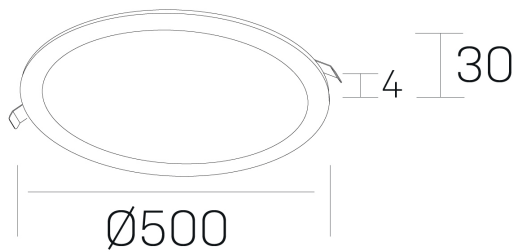

#### GENERAL DETAILS

INSTALACIÓN	recessed with frame
COLOR EXT-INT	Black-Black
DIRECCIÓN DE LA LUZ	Fixed
INT-EXT ESTANQUEIDAD	IP 43
MATERIAL	Aluminum
RESISTENCIA MECÁNICA	IK03
USO	Indoor
GARANTÍA	5 years

#### ELECTRICAL DETAILS

FUENTE DE LUZ	LED
POTENCIA	48 W
TEMPERATURA DE COLOR	2700K
FLUJO LUMÍNICO	4050 Lm
EFICIENCIA LUMÍNICA	88 Lm/W
DIMABLE	DALI
DRIVER	Remote
CLASE DE SEGURIDAD	II
ÍNDICE DE REPRODUCCIÓN CROMÁTICA	CRI >80
TENSIÓN	220-240 V
CORRIENTE	1200 mA
VIDA UTIL	50.000 h

#### GENERAL DIMENSIONS

DIMENSIÓN	Ø 500 mm
AGUJERO DE CORTE	Ø 485 mm
ALTURA	h 30 mm
DIMENSIONES DE EMBALAJE	N/A

\*Please might expect a max. 15% figure reduction in finishes other than white