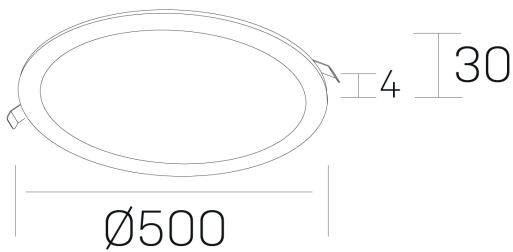

disc
K51702.06.RF.BK-BK.OP.ST.8.27.D1

GENERAL DETAILS

INSTALACIÓN	recessed with frame
COLOR EXT-INT	Black-Black
DIRECCIÓN DE LA LUZ	Fixed
INT-EXT ESTANQUEIDAD	IP 43
MATERIAL	Aluminum
RESISTENCIA MECÁNICA	IK03
USO	Indoor
GARANTÍA	5 years

ELECTRICAL DETAILS

FUENTE DE LUZ	LED
POTENCIA	48 W
TEMPERATURA DE COLOR	2700K
FLUJO LUMÍNICO	4050 Lm
EFICIENCIA LUMÍNICA	88 Lm/W
DIMABLE	1.10v
DRIVER	Remote
CLASE DE SEGURIDAD	II
ÍNDICE DE REPRODUCCIÓN CROMÁTICA	CRI >80
TENSIÓN	220-240 V
CORRIENTE	1200 mA
VIDA UTIL	50.000 h

GENERAL DIMENSIONS

DIMENSIÓN	Ø 500 mm
AGUJERO DE CORTE	Ø 485 mm
ALTURA	h 30 mm
DIMENSIONES DE EMBALAJE	N/A

*Please might expect a max.15% figure reduction in finishes other than white