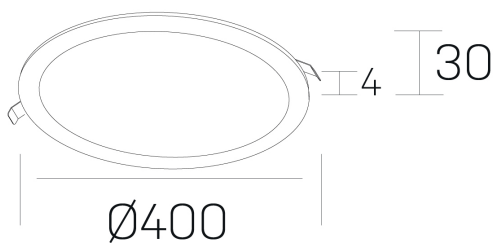

disc
K51702.05.RF.WH-WH.OP.ST.8.27.PU

GENERAL DETAILS

INSTALACIÓN	recessed with frame
COLOR EXT-INT	White-White
DIRECCIÓN DE LA LUZ	Fixed
INT-EXT ESTANQUEIDAD	IP 43
MATERIAL	Aluminum
RESISTENCIA MECÁNICA	IK03
USO	Indoor
GARANTÍA	5 years

ELECTRICAL DETAILS

FUENTE DE LUZ	LED
POTENCIA	36 W
TEMPERATURA DE COLOR	2700K
FLUJO LUMÍNICO	2520 Lm
EFICIENCIA LUMÍNICA	92 Lm/W
DIMABLE	Push
DRIVER	Remote
CLASE DE SEGURIDAD	II
ÍNDICE DE REPRODUCCIÓN CROMÁTICA	CRI >80
TENSIÓN	220-240 V
CORRIENTE	900 mA
VIDA UTIL	50.000 h

GENERAL DIMENSIONS

DIMENSIÓN	Ø 400 mm
AGUJERO DE CORTE	Ø 385 mm
ALTURA	h 30 mm
DIMENSIONES DE EMBALAJE	N/A

*Please might expect a max.15% figure reduction in finishes other than white