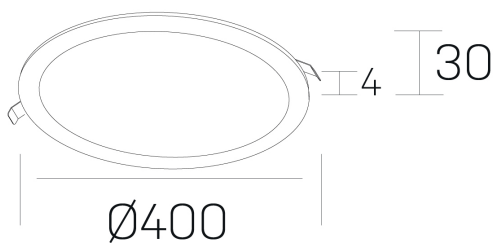

disc
K51702.05.RF.WH-WH.OP.ST.8.27.D1

GENERAL DETAILS

INSTALACIÓN	recessed with frame
COLOR EXT-INT	White-White
DIRECCIÓN DE LA LUZ	Fixed
INT-EXT ESTANQUEIDAD	IP 43
MATERIAL	Aluminum
RESISTENCIA MECÁNICA	IK03
USO	Indoor
GARANTÍA	5 years

ELECTRICAL DETAILS

FUENTE DE LUZ	LED
POTENCIA	36 W
TEMPERATURA DE COLOR	2700K
FLUJO LUMÍNICO	2520 Lm
EFICIENCIA LUMÍNICA	92 Lm/W
DIMABLE	1.10v
DRIVER	Remote
CLASE DE SEGURIDAD	II
ÍNDICE DE REPRODUCCIÓN CROMÁTICA	CRI >80
TENSIÓN	220-240 V
CORRIENTE	900 mA
VIDA UTIL	50.000 h

GENERAL DIMENSIONS

DIMENSIÓN	Ø 400 mm
AGUJERO DE CORTE	Ø 385 mm
ALTURA	h 30 mm
DIMENSIONES DE EMBALAJE	N/A

*Please might expect a max.15% figure reduction in finishes other than white