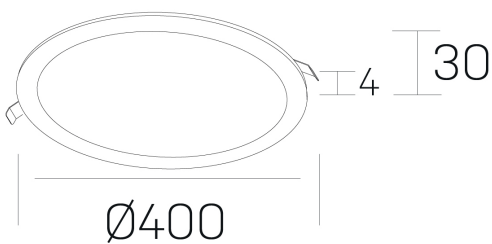

#### GENERAL DETAILS

INSTALACIÓN	recessed with frame
COLOR EXT-INT	Black-Black
DIRECCIÓN DE LA LUZ	Fixed
INT-EXT ESTANQUEIDAD	IP 43
MATERIAL	Aluminum
RESISTENCIA MECÁNICA	IK03
USO	Indoor
GARANTÍA	5 years

#### ELECTRICAL DETAILS

FUENTE DE LUZ	LED
POTENCIA	36 W
TEMPERATURA DE COLOR	2700K
FLUJO LUMÍNICO	2520 Lm
EFICIENCIA LUMÍNICA	92 Lm/W
DIMABLE	Push
DRIVER	Remote
CLASE DE SEGURIDAD	II
ÍNDICE DE REPRODUCCIÓN CROMÁTICA	CRI >80
TENSIÓN	220-240 V
CORRIENTE	900 mA
VIDA UTIL	50.000 h

#### GENERAL DIMENSIONS

DIMENSIÓN	Ø 400 mm
AGUJERO DE CORTE	Ø 385 mm
ALTURA	h 30 mm
DIMENSIONES DE EMBALAJE	N/A

\*Please might expect a max.15% figure reduction in finishes other than white