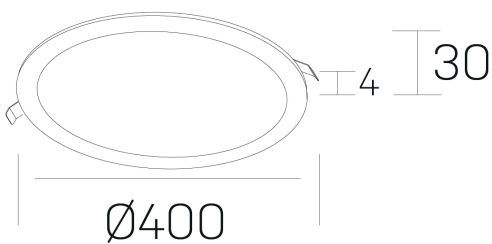

disc
K51702.05.RF.BK-BK.OP.ST.8.27.D1

GENERAL DETAILS

INSTALACIÓN	recessed with frame
COLOR EXT-INT	Black-Black
DIRECCIÓN DE LA LUZ	Fixed
INT-EXT ESTANQUEIDAD	IP 43
MATERIAL	Aluminum
RESISTENCIA MECÁNICA	IK03
USO	Indoor
GARANTÍA	5 years

ELECTRICAL DETAILS

FUENTE DE LUZ	LED
POTENCIA	36 W
TEMPERATURA DE COLOR	2700K
FLUJO LUMÍNICO	2520 Lm
EFICIENCIA LUMÍNICA	92 Lm/W
DIMABLE	1.10v
DRIVER	Remote
CLASE DE SEGURIDAD	II
ÍNDICE DE REPRODUCCIÓN CROMÁTICA	CRI >80
TENSIÓN	220-240 V
CORRIENTE	900 mA
VIDA UTIL	50.000 h

GENERAL DIMENSIONS

DIMENSIÓN	Ø 400 mm
AGUJERO DE CORTE	Ø 385 mm
ALTURA	h 30 mm
DIMENSIONES DE EMBALAJE	N/A

*Please might expect a max.15% figure reduction in finishes other than white