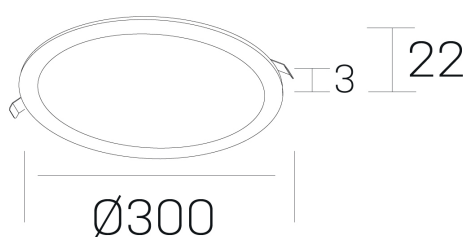

disc
K51702.04.RF.WH-WH.OP.ST.8.27.PU

GENERAL DETAILS

INSTALACIÓN	recessed with frame
COLOR EXT-INT	White-White
DIRECCIÓN DE LA LUZ	Fixed
INT-EXT ESTANQUEIDAD	IP 43
MATERIAL	Aluminum
RESISTENCIA MECÁNICA	IK03
USO	Indoor
GARANTÍA	5 years

ELECTRICAL DETAILS

FUENTE DE LUZ	LED
POTENCIA	24W
TEMPERATURA DE COLOR	2700K
FLUJO LUMÍNICO	2250 Lm
EFICIENCIA LUMÍNICA	98 Lm/W
DIMABLE	Push
DRIVER	Remote
CLASE DE SEGURIDAD	II
ÍNDICE DE REPRODUCCIÓN CROMÁTICA	CRI >80
TENSIÓN	220-240 V
CORRIENTE	600 mA
VIDA UTIL	50.000 h

GENERAL DIMENSIONS

DIMENSIÓN	Ø 300 mm
AGUJERO DE CORTE	Ø 285 mm
ALTURA	h 22 mm
DIMENSIONES DE EMBALAJE	N/A

*Please might expect a max. 15% figure reduction in finishes other than white