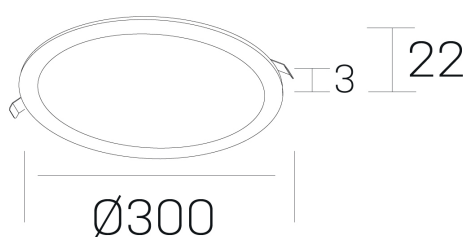

disc
K51702.04.RF.WH-WH.OP.ST.8.27.PC

GENERAL DETAILS

INSTALACIÓN	recessed with frame
COLOR EXT-INT	White-White
DIRECCIÓN DE LA LUZ	Fixed
INT-EXT ESTANQUEIDAD	IP 43
MATERIAL	Aluminum
RESISTENCIA MECÁNICA	IK03
USO	Indoor
GARANTÍA	5 years

ELECTRICAL DETAILS

FUENTE DE LUZ	LED
POTENCIA	24W
TEMPERATURA DE COLOR	2700K
FLUJO LUMÍNICO	2250 Lm
EFICIENCIA LUMÍNICA	98 Lm/W
DIMABLE	PHASE CUT
DRIVER	Remote
CLASE DE SEGURIDAD	II
ÍNDICE DE REPRODUCCIÓN CROMÁTICA	CRI >80
TENSIÓN	220-240 V
CORRIENTE	600 mA
VIDA UTIL	50.000 h

GENERAL DIMENSIONS

DIMENSIÓN	Ø 300 mm
AGUJERO DE CORTE	Ø 285 mm
ALTURA	h 22 mm
DIMENSIONES DE EMBALAJE	N/A

*Please might expect a max. 15% figure reduction in finishes other than white