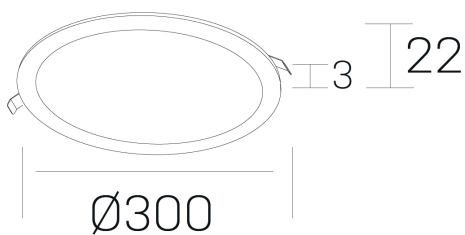

disc
K51702.04.RF.WH-WH.OP.ST.8.27.DA

GENERAL DETAILS

INSTALACIÓN	recessed with frame
COLOR EXT-INT	White-White
DIRECCIÓN DE LA LUZ	Fixed
INT-EXT ESTANQUEIDAD	IP 43
MATERIAL	Aluminum
RESISTENCIA MECÁNICA	IK03
USO	Indoor
GARANTÍA	5 years

ELECTRICAL DETAILS

FUENTE DE LUZ	LED
POTENCIA	24W
TEMPERATURA DE COLOR	2700K
FLUJO LUMÍNICO	2250 Lm
EFICIENCIA LUMÍNICA	98 Lm/W
DIMABLE	DALI
DRIVER	Remote
CLASE DE SEGURIDAD	II
ÍNDICE DE REPRODUCCIÓN CROMÁTICA	CRI >80
TENSIÓN	220-240 V
CORRIENTE	600 mA
VIDA UTIL	50.000 h

GENERAL DIMENSIONS

DIMENSIÓN	Ø 300 mm
AGUJERO DE CORTE	Ø 285 mm
ALTURA	h 22 mm
DIMENSIONES DE EMBALAJE	N/A

*Please might expect a max.15% figure reduction in finishes other than white