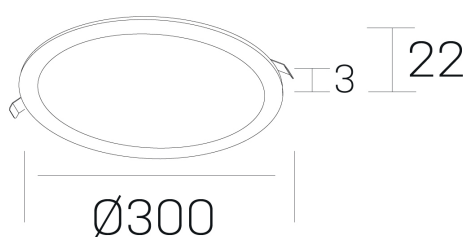

#### GENERAL DETAILS

|                      |                     |
|----------------------|---------------------|
| INSTALACIÓN          | recessed with frame |
| COLOR EXT-INT        | Black-Black         |
| DIRECCIÓN DE LA LUZ  | Fixed               |
| INT-EXT ESTANQUEIDAD | IP 43               |
| MATERIAL             | Aluminum            |
| RESISTENCIA MECÁNICA | IK03                |
| USO                  | Indoor              |
| GARANTÍA             | 5 years             |

#### ELECTRICAL DETAILS

|                                  |           |
|----------------------------------|-----------|
| FUENTE DE LUZ                    | LED       |
| POTENCIA                         | 24W       |
| TEMPERATURA DE COLOR             | 2700K     |
| FLUJO LUMÍNICO                   | 2250 Lm   |
| EFICIENCIA LUMÍNICA              | 98 Lm/W   |
| DIMABLE                          | PHASE CUT |
| DRIVER                           | Remote    |
| CLASE DE SEGURIDAD               | II        |
| ÍNDICE DE REPRODUCCIÓN CROMÁTICA | CRI >80   |
| TENSIÓN                          | 220-240 V |
| CORRIENTE                        | 600 mA    |
| VIDA UTIL                        | 50.000 h  |

#### GENERAL DIMENSIONS

|                         |          |
|-------------------------|----------|
| DIMENSIÓN               | Ø 300 mm |
| AGUJERO DE CORTE        | Ø 285 mm |
| ALTURA                  | h 22 mm  |
| DIMENSIONES DE EMBALAJE | N/A      |