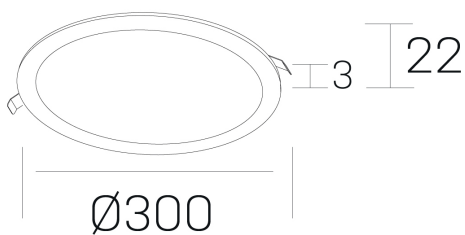

disc
K51702.04.RF.BK-BK.OP.ST.8.27.D1

GENERAL DETAILS

INSTALACIÓN	recessed with frame
COLOR EXT-INT	Black-Black
DIRECCIÓN DE LA LUZ	Fixed
INT-EXT ESTANQUEIDAD	IP 43
MATERIAL	Aluminum
RESISTENCIA MECÁNICA	IK03
USO	Indoor
GARANTÍA	5 years

ELECTRICAL DETAILS

FUENTE DE LUZ	LED
POTENCIA	24W
TEMPERATURA DE COLOR	2700K
FLUJO LUMÍNICO	2250 Lm
EFICIENCIA LUMÍNICA	98 Lm/W
DIMABLE	1.10v
DRIVER	Remote
CLASE DE SEGURIDAD	II
ÍNDICE DE REPRODUCCIÓN CROMÁTICA	CRI >80
TENSIÓN	220-240 V
CORRIENTE	600 mA
VIDA UTIL	50.000 h

GENERAL DIMENSIONS

DIMENSIÓN	Ø 300 mm
AGUJERO DE CORTE	Ø 285 mm
ALTURA	h 22 mm
DIMENSIONES DE EMBALAJE	N/A

*Please might expect a max.15% figure reduction in finishes other than white