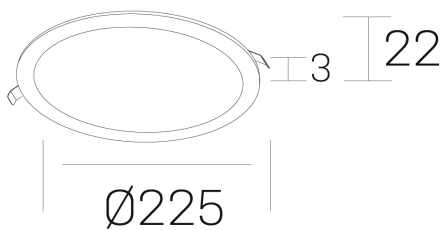

disc
K51702.03.RF.WH-WH.OP.ST.8.27.PU

GENERAL DETAILS

INSTALACIÓN	recessed with frame
COLOR EXT-INT	White-White
DIRECCIÓN DE LA LUZ	Fixed
INT-EXT ESTANQUEIDAD	IP 43
MATERIAL	Aluminum
RESISTENCIA MECÁNICA	IK03
USO	Indoor
GARANTÍA	5 years

ELECTRICAL DETAILS

FUENTE DE LUZ	LED
POTENCIA	20 W
TEMPERATURA DE COLOR	2700K
FLUJO LUMÍNICO	1700 Lm
EFICIENCIA LUMÍNICA	85 Lm/W
DIMABLE	Push
DRIVER	Remote
CLASE DE SEGURIDAD	II
ÍNDICE DE REPRODUCCIÓN CROMÁTICA	CRI >80
TENSIÓN	220-240 V
CORRIENTE	500 mA
VIDA UTIL	50.000 h

GENERAL DIMENSIONS

DIMENSIÓN	Ø 225 mm
AGUJERO DE CORTE	Ø 210 mm
ALTURA	h 22 mm
DIMENSIONES DE EMBALAJE	N/A

*Please might expect a max. 15% figure reduction in finishes other than white