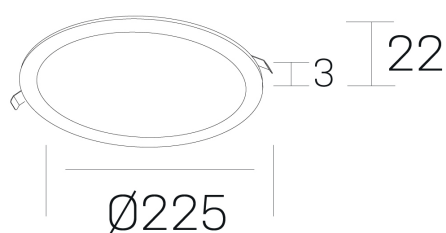

#### GENERAL DETAILS

INSTALACIÓN	recessed with frame
COLOR EXT-INT	White-White
DIRECCIÓN DE LA LUZ	Fixed
INT-EXT ESTANQUEIDAD	IP 43
MATERIAL	Aluminum
RESISTENCIA MECÁNICA	IK03
USO	Indoor
GARANTÍA	5 years

#### ELECTRICAL DETAILS

FUENTE DE LUZ	LED
POTENCIA	20 W
TEMPERATURA DE COLOR	2700K
FLUJO LUMÍNICO	1700 Lm
EFICIENCIA LUMÍNICA	85 Lm/W
DIMABLE	PHASE CUT
DRIVER	Remote
CLASE DE SEGURIDAD	II
ÍNDICE DE REPRODUCCIÓN CROMÁTICA	CRI >80
TENSIÓN	220-240 V
CORRIENTE	500 mA
VIDA UTIL	50.000 h

#### GENERAL DIMENSIONS

DIMENSIÓN	Ø 225 mm
AGUJERO DE CORTE	Ø 210 mm
ALTURA	h 22 mm
DIMENSIONES DE EMBALAJE	N/A

\*Please might expect a max. 15% figure reduction in finishes other than white