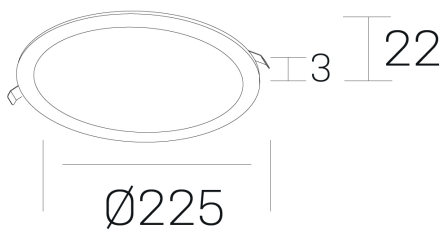

#### GENERAL DETAILS

INSTALACIÓN	recessed with frame
COLOR EXT-INT	White-White
DIRECCIÓN DE LA LUZ	Fixed
INT-EXT ESTANQUEIDAD	IP 43
MATERIAL	Aluminum
RESISTENCIA MECÁNICA	IK03
USO	Indoor
GARANTÍA	5 years

#### ELECTRICAL DETAILS

FUENTE DE LUZ	LED
POTENCIA	20 W
TEMPERATURA DE COLOR	2700K
FLUJO LUMÍNICO	1700 Lm
EFICIENCIA LUMÍNICA	85 Lm/W
DIMABLE	DALI
DRIVER	Remote
CLASE DE SEGURIDAD	II
ÍNDICE DE REPRODUCCIÓN CROMÁTICA	CRI >80
TENSIÓN	220-240 V
CORRIENTE	500 mA
VIDA UTIL	50.000 h

#### GENERAL DIMENSIONS

DIMENSIÓN	Ø 225 mm
AGUJERO DE CORTE	Ø 210 mm
ALTURA	h 22 mm
DIMENSIONES DE EMBALAJE	N/A

\*Please might expect a max. 15% figure reduction in finishes other than white