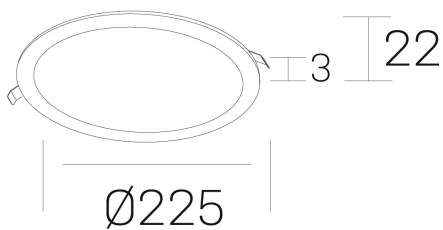

disc
K51702.03.RF.WH-WH.OP.ST.8.27.D1

GENERAL DETAILS

INSTALACIÓN	recessed with frame
COLOR EXT-INT	White-White
DIRECCIÓN DE LA LUZ	Fixed
INT-EXT ESTANQUEIDAD	IP 43
MATERIAL	Aluminum
RESISTENCIA MECÁNICA	IK03
USO	Indoor
GARANTÍA	5 years

ELECTRICAL DETAILS

FUENTE DE LUZ	LED
POTENCIA	20 W
TEMPERATURA DE COLOR	2700K
FLUJO LUMÍNICO	1700 Lm
EFICIENCIA LUMÍNICA	85 Lm/W
DIMABLE	1.10v
DRIVER	Remote
CLASE DE SEGURIDAD	II
ÍNDICE DE REPRODUCCIÓN CROMÁTICA	CRI >80
TENSIÓN	220-240 V
CORRIENTE	500 mA
VIDA UTIL	50.000 h

GENERAL DIMENSIONS

DIMENSIÓN	Ø 225 mm
AGUJERO DE CORTE	Ø 210 mm
ALTURA	h 22 mm
DIMENSIONES DE EMBALAJE	N/A

*Please might expect a max. 15% figure reduction in finishes other than white