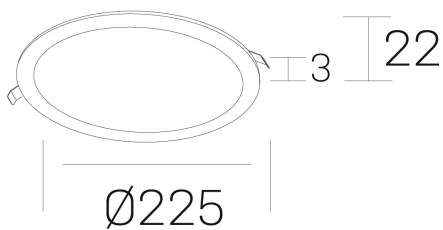

disc
K51702.03.RF.BK-BK.OP.ST.8.27.PU

GENERAL DETAILS

INSTALACIÓN	recessed with frame
COLOR EXT-INT	Black-Black
DIRECCIÓN DE LA LUZ	Fixed
INT-EXT ESTANQUEIDAD	IP 43
MATERIAL	Aluminum
RESISTENCIA MECÁNICA	IK03
USO	Indoor
GARANTÍA	5 years

ELECTRICAL DETAILS

FUENTE DE LUZ	LED
POTENCIA	20 W
TEMPERATURA DE COLOR	2700K
FLUJO LUMÍNICO	1700 Lm
EFICIENCIA LUMÍNICA	85 Lm/W
DIMABLE	Push
DRIVER	Remote
CLASE DE SEGURIDAD	II
ÍNDICE DE REPRODUCCIÓN CROMÁTICA	CRI >80
TENSIÓN	220-240 V
CORRIENTE	500 mA
VIDA UTIL	50.000 h

GENERAL DIMENSIONS

DIMENSIÓN	Ø 225 mm
AGUJERO DE CORTE	Ø 210 mm
ALTURA	h 22 mm
DIMENSIONES DE EMBALAJE	N/A

*Please might expect a max. 15% figure reduction in finishes other than white