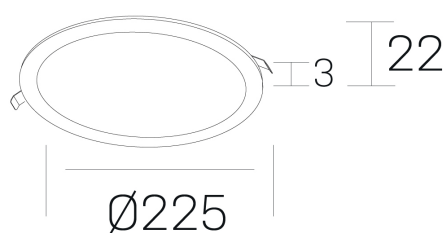

#### GENERAL DETAILS

INSTALACIÓN	recessed with frame
COLOR EXT-INT	Black-Black
DIRECCIÓN DE LA LUZ	Fixed
INT-EXT ESTANQUEIDAD	IP 43
MATERIAL	Aluminum
RESISTENCIA MECÁNICA	IK03
USO	Indoor
GARANTÍA	5 years

#### ELECTRICAL DETAILS

FUENTE DE LUZ	LED
POTENCIA	20 W
TEMPERATURA DE COLOR	2700K
FLUJO LUMÍNICO	1700 Lm
EFICIENCIA LUMÍNICA	85 Lm/W
DIMABLE	PHASE CUT
DRIVER	Remote
CLASE DE SEGURIDAD	II
ÍNDICE DE REPRODUCCIÓN CROMÁTICA	CRI >80
TENSIÓN	220-240 V
CORRIENTE	500 mA
VIDA UTIL	50.000 h

#### GENERAL DIMENSIONS

DIMENSIÓN	Ø 225 mm
AGUJERO DE CORTE	Ø 210 mm
ALTURA	h 22 mm
DIMENSIONES DE EMBALAJE	N/A

\*Please might expect a max. 15% figure reduction in finishes other than white