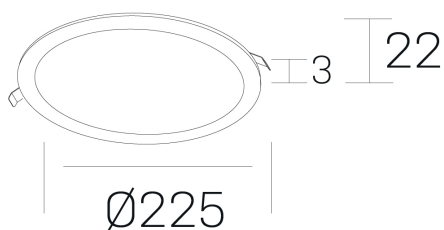

disc
K51702.03.RF.BK-BK.OP.ST.8.27.DA

GENERAL DETAILS

INSTALACIÓN	recessed with frame
COLOR EXT-INT	Black-Black
DIRECCIÓN DE LA LUZ	Fixed
INT-EXT ESTANQUEIDAD	IP 43
MATERIAL	Aluminum
RESISTENCIA MECÁNICA	IK03
USO	Indoor
GARANTÍA	5 years

ELECTRICAL DETAILS

FUENTE DE LUZ	LED
POTENCIA	20 W
TEMPERATURA DE COLOR	2700K
FLUJO LUMÍNICO	1700 Lm
EFICIENCIA LUMÍNICA	85 Lm/W
DIMABLE	DALI
DRIVER	Remote
CLASE DE SEGURIDAD	II
ÍNDICE DE REPRODUCCIÓN CROMÁTICA	CRI >80
TENSIÓN	220-240 V
CORRIENTE	500 mA
VIDA UTIL	50.000 h

GENERAL DIMENSIONS

DIMENSIÓN	Ø 225 mm
AGUJERO DE CORTE	Ø 210 mm
ALTURA	h 22 mm
DIMENSIONES DE EMBALAJE	N/A

*Please might expect a max. 15% figure reduction in finishes other than white