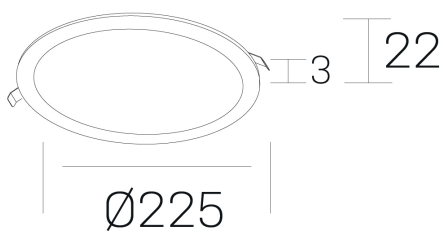

#### GENERAL DETAILS

INSTALACIÓN	recessed with frame
COLOR EXT-INT	Black-Black
DIRECCIÓN DE LA LUZ	Fixed
INT-EXT ESTANQUEIDAD	IP 43
MATERIAL	Aluminum
RESISTENCIA MECÁNICA	IK03
USO	Indoor
GARANTÍA	5 years

#### ELECTRICAL DETAILS

FUENTE DE LUZ	LED
POTENCIA	20 W
TEMPERATURA DE COLOR	2700K
FLUJO LUMÍNICO	1700 Lm
EFICIENCIA LUMÍNICA	85 Lm/W
DIMABLE	1.10v
DRIVER	Remote
CLASE DE SEGURIDAD	II
ÍNDICE DE REPRODUCCIÓN CROMÁTICA	CRI >80
TENSIÓN	220-240 V
CORRIENTE	500 mA
VIDA UTIL	50.000 h

#### GENERAL DIMENSIONS

DIMENSIÓN	Ø 225 mm
AGUJERO DE CORTE	Ø 210 mm
ALTURA	h 22 mm
DIMENSIONES DE EMBALAJE	N/A

\*Please might expect a max.15% figure reduction in finishes other than white