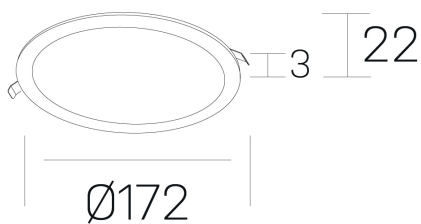

disc
K51702.02.RF.WH-WH.OP.ST.8.27.PC

GENERAL DETAILS

INSTALACIÓN	recessed with frame
COLOR EXT-INT	White-White
DIRECCIÓN DE LA LUZ	Fixed
INT-EXT ESTANQUEIDAD	IP 43
MATERIAL	Aluminum
RESISTENCIA MECÁNICA	IK03
USO	Indoor
GARANTÍA	5 years

ELECTRICAL DETAILS

FUENTE DE LUZ	LED
POTENCIA	12 W
TEMPERATURA DE COLOR	2700K
FLUJO LUMÍNICO	1020 Lm
EFICIENCIA LUMÍNICA	85 Lm/W
DIMABLE	PHASE CUT
DRIVER	Remote
CLASE DE SEGURIDAD	II
ÍNDICE DE REPRODUCCIÓN CROMÁTICA	CRI >80
TENSIÓN	220-240 V
CORRIENTE	300 mA
VIDA UTIL	50.000 h

GENERAL DIMENSIONS

DIMENSIÓN	Ø 172 mm
AGUJERO DE CORTE	Ø 157 mm
ALTURA	h 22 mm
DIMENSIONES DE EMBALAJE	N/A

*Please might expect a max. 15% figure reduction in finishes other than white