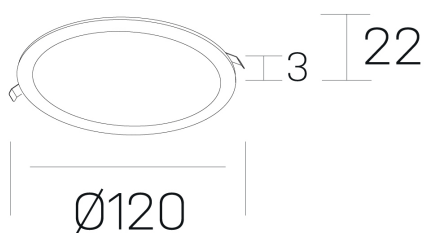

disc
K51702.01.RF.WH-WH.OP.ST.8.27.PU

GENERAL DETAILS

INSTALACIÓN	recessed with frame
COLOR EXT-INT	White-White
DIRECCIÓN DE LA LUZ	Fixed
INT-EXT ESTANQUEIDAD	IP 43
MATERIAL	Aluminum
RESISTENCIA MECÁNICA	IK03
USO	Indoor
GARANTÍA	5 years

ELECTRICAL DETAILS

FUENTE DE LUZ	LED
POTENCIA	8 W
TEMPERATURA DE COLOR	2700K
FLUJO LUMÍNICO	470 Lm
EFICIENCIA LUMÍNICA	59 Lm/W
DIMABLE	Push
DRIVER	Remote
CLASE DE SEGURIDAD	II
ÍNDICE DE REPRODUCCIÓN CROMÁTICA	CRI >80
TENSIÓN	220-240 V
CORRIENTE	350 mA
VIDA UTIL	50.000 h

GENERAL DIMENSIONS

DIMENSIÓN	Ø 120 mm
AGUJERO DE CORTE	Ø 108 mm
ALTURA	h 22 mm
DIMENSIONES DE EMBALAJE	N/A

*Please might expect a max. 15% figure reduction in finishes other than white