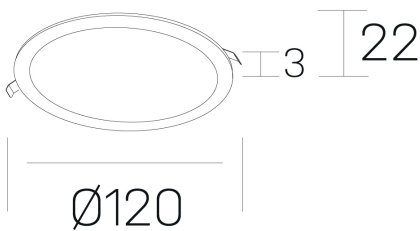

#### GENERAL DETAILS

INSTALACIÓN	recessed with frame
COLOR EXT-INT	White-White
DIRECCIÓN DE LA LUZ	Fixed
INT-EXT ESTANQUEIDAD	IP 43
MATERIAL	Aluminum
RESISTENCIA MECÁNICA	IK03
USO	Indoor
GARANTÍA	5 years

#### ELECTRICAL DETAILS

FUENTE DE LUZ	LED
POTENCIA	8 W
TEMPERATURA DE COLOR	2700K
FLUJO LUMÍNICO	470 Lm
EFICIENCIA LUMÍNICA	59 Lm/W
DIMABLE	1.10v
DRIVER	Remote
CLASE DE SEGURIDAD	II
ÍNDICE DE REPRODUCCIÓN CROMÁTICA	CRI >80
TENSIÓN	220-240 V
CORRIENTE	350 mA
VIDA UTIL	50.000 h

#### GENERAL DIMENSIONS

DIMENSIÓN	Ø 120 mm
AGUJERO DE CORTE	Ø 108 mm
ALTURA	h 22 mm
DIMENSIONES DE EMBALAJE	N/A

\*Please might expect a max. 15% figure reduction in finishes other than white