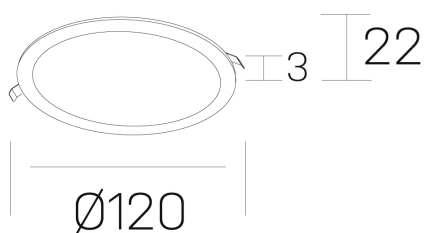

disc
K51702.01.RF.BK-BK.OP.ST.8.27.PU

GENERAL DETAILS

INSTALACIÓN	recessed with frame
COLOR EXT-INT	Black-Black
DIRECCIÓN DE LA LUZ	Fixed
INT-EXT ESTANQUEIDAD	IP 43
MATERIAL	Aluminum
RESISTENCIA MECÁNICA	IK03
USO	Indoor
GARANTÍA	5 years

ELECTRICAL DETAILS

FUENTE DE LUZ	LED
POTENCIA	8 W
TEMPERATURA DE COLOR	2700K
FLUJO LUMÍNICO	470 Lm
EFICIENCIA LUMÍNICA	59 Lm/W
DIMABLE	Push
DRIVER	Remote
CLASE DE SEGURIDAD	II
ÍNDICE DE REPRODUCCIÓN CROMÁTICA	CRI >80
TENSIÓN	220-240 V
CORRIENTE	350 mA
VIDA UTIL	50.000 h

GENERAL DIMENSIONS

DIMENSIÓN	Ø 120 mm
AGUJERO DE CORTE	Ø 108 mm
ALTURA	h 22 mm
DIMENSIONES DE EMBALAJE	N/A

*Please might expect a max. 15% figure reduction in finishes other than white